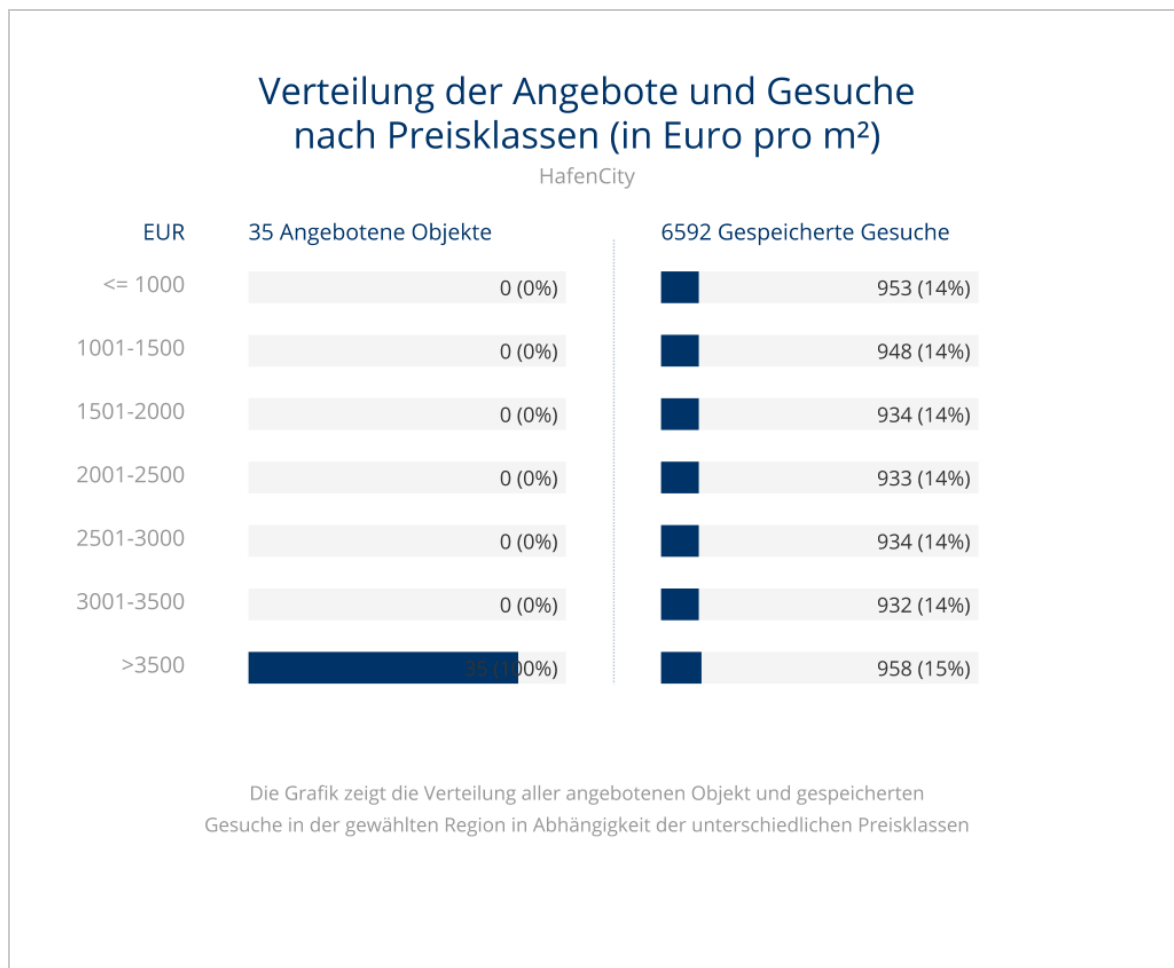

2. Angebot & Gesuche und Preisentwicklung

Wohnungen zum Kauf
Hamburg | Hamburg | HafenCity

Die Angebote umfassen alle bei Immobilienscout24 angebotenen Immobilien in der ausgewählten Region. Die Gesuche umfassen alle in der Region gespeicherten Suchaufträge. Die Anzahl von Angeboten und Gesuchen bezieht sich auf den Vortag.