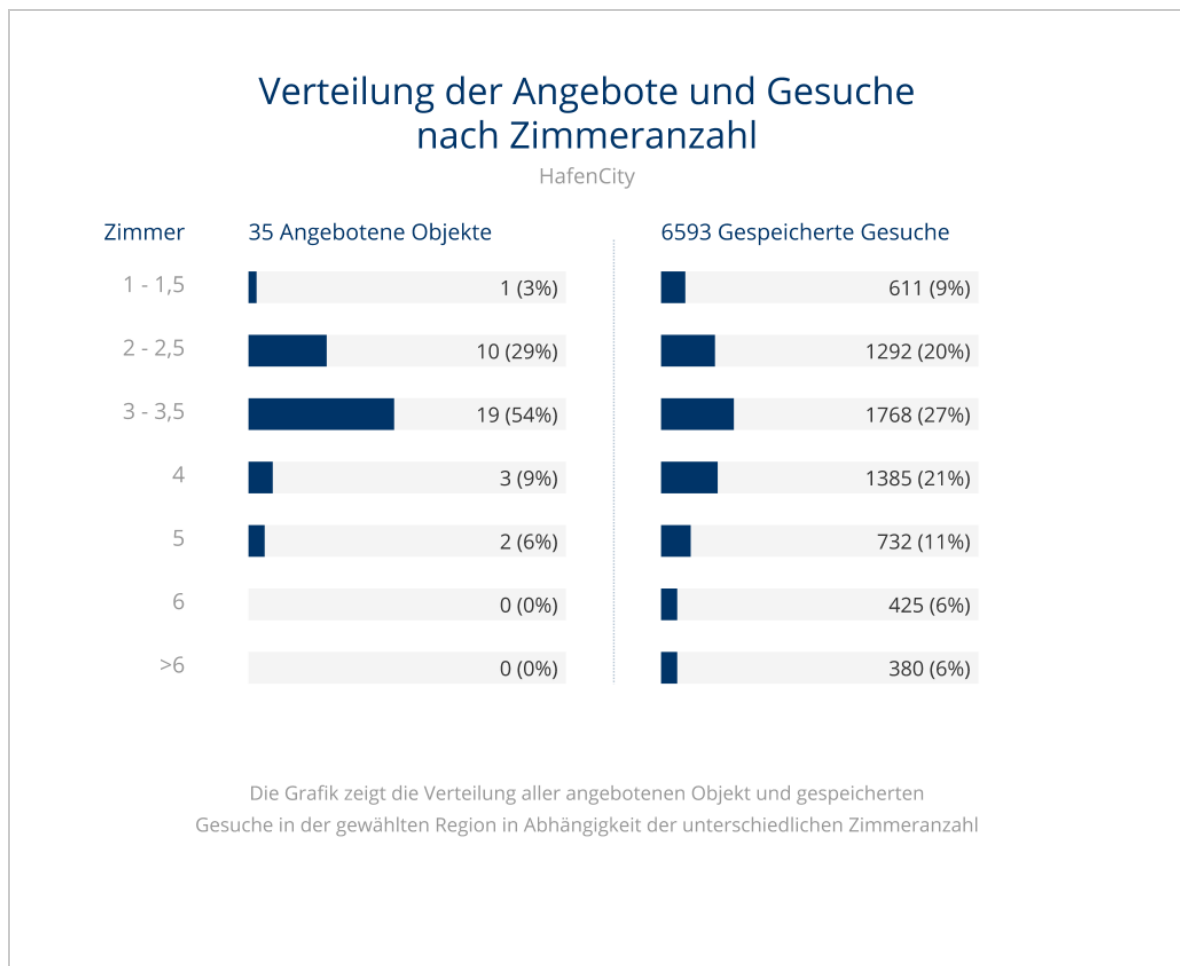

Die Angebote umfassen alle bei Immobilienscout24 angebotenen Immobilien in der ausgewählten Region. Die Gesuche umfassen alle in der Region gespeicherten Suchaufträge. Die Anzahl von Angeboten und Gesuchen bezieht sich auf den Vortag.

2. Angebot & Gesuche und Preisentwicklung

Wohnungen zum Kauf
Hamburg | Hamburg | HafenCity

Die Angebote umfassen alle bei Immobilienscout24 angebotenen Immobilien in der ausgewählten Region. Die Gesuche umfassen alle in der Region gespeicherten Suchaufträge. Die Anzahl von Angeboten und Gesuchen bezieht sich auf den Vortag.