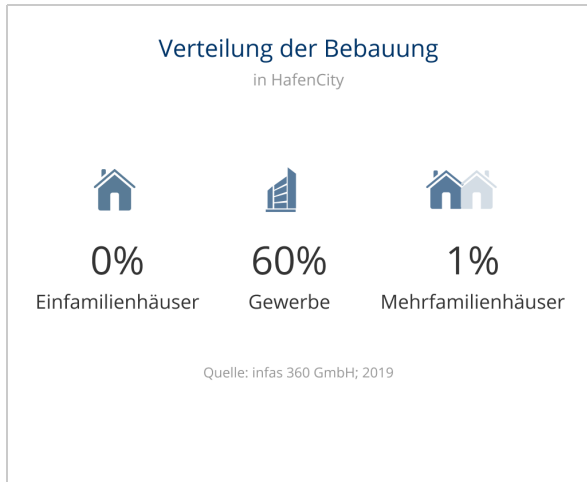

3. Wohnumfeld

Kaufkraft-Index

Wohnungen zum Kauf
Hamburg | Hamburg | Hafencity

Legende | (Index)

Kaufkraft-Index

Die Karte zeigt die regionale Preisverteilung für die ausgewählte Region.

3. Wohnumfeld

Mieterquote

Wohnungen zum Kauf
Hamburg | Hamburg | HafenCity

Die Karte zeigt die regionale Preisverteilung für die ausgewählte Region.

3. Wohnumfeld

Soziodemographische Diagramme

Wohnungen zum Kauf Hamburg | Hamburg | Hafencity

Die Diagramme vermitteln einen Überblick zur Bau- und Sozialstruktur in der ausgewählten Region. Für den regionalen Vergleich werden die Zahlen pro Diagramm für Bundesland, Gesamtstadt bzw. Landkreis und Stadtteil, bzw. Gemeinde dargestellt.