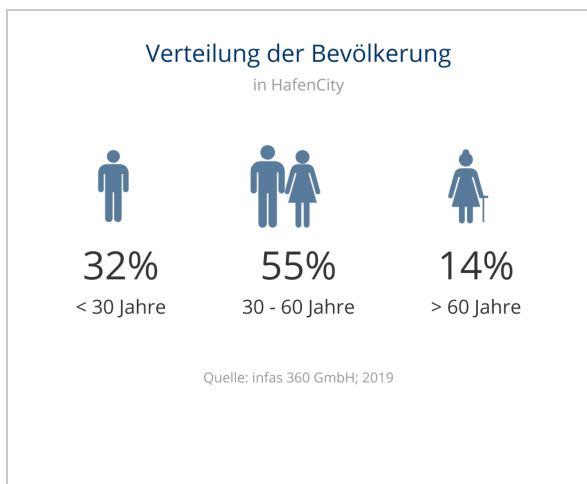

3. Wohnumfeld

Kaufkraft-Index

Wohnungen zum Kauf
Hamburg | Hamburg | Hafencity

Legende | (Index)

Kaufkraft-Index

Die Karte zeigt die regionale Preisverteilung für die ausgewählte Region.

3. Wohnumfeld

Mieterquote

Wohnungen zum Kauf
Hamburg | Hamburg | HafenCity

Die Karte zeigt die regionale Preisverteilung für die ausgewählte Region.

3. Wohnumfeld

Soziodemographische Diagramme

Wohnungen zum Kauf Hamburg | Hamburg | Hafencity

Die Diagramme vermitteln einen Überblick zur Bau- und Sozialstruktur in der ausgewählten Region. Für den regionalen Vergleich werden die Zahlen pro Diagramm für Bundesland, Gesamtstadt bzw. Landkreis und Stadtteil, bzw. Gemeinde dargestellt.