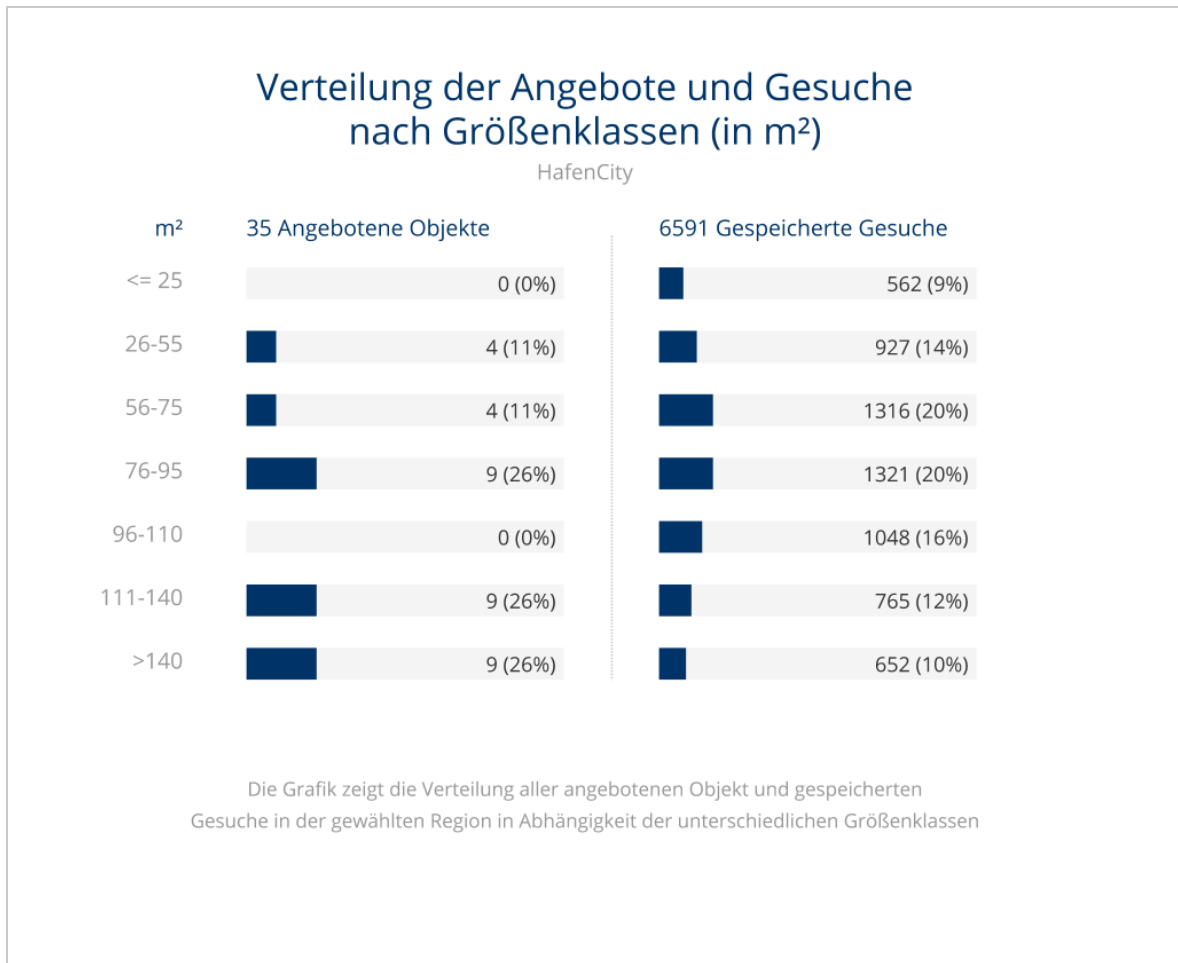

1. Preiskarte

Wohnungen zum Kauf
Hamburg | Hamburg | HafenCity

Die Karte zeigt die regionale Preisverteilung für die ausgewählte Region.

2. Angebot & Gesuche und Preisentwicklung

Wohnungen zum Kauf
Hamburg | Hamburg | HafenCity

Die Angebote umfassen alle bei Immobilienscout24 angebotenen Immobilien in der ausgewählten Region. Die Gesuche umfassen alle in der Region gespeicherten Suchaufträge. Die Anzahl von Angeboten und Gesuchen bezieht sich auf den Vortag.