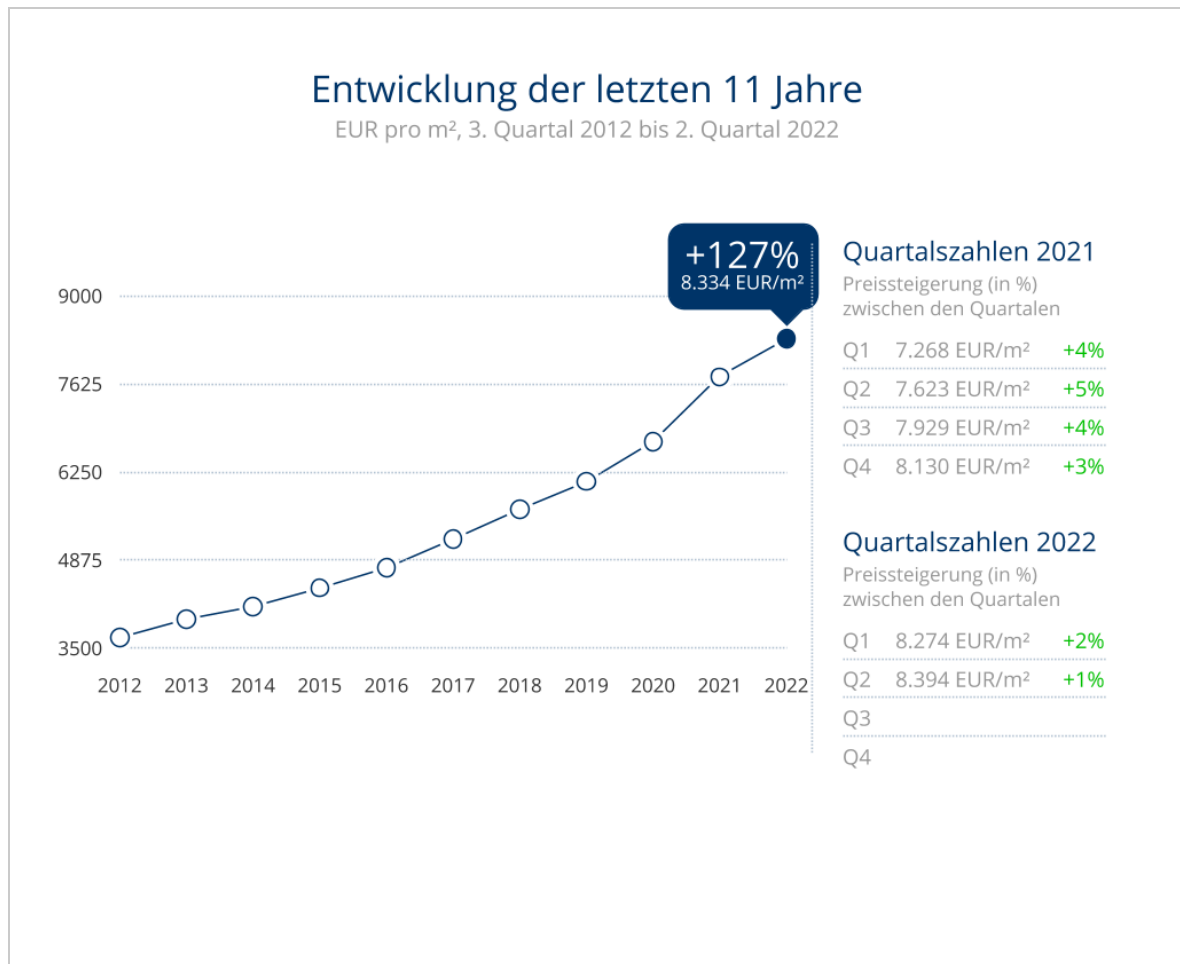

2. Angebot & Gesuche und Preisentwicklung

Wohnungen zum Kauf
Hamburg | Hamburg | HafenCity